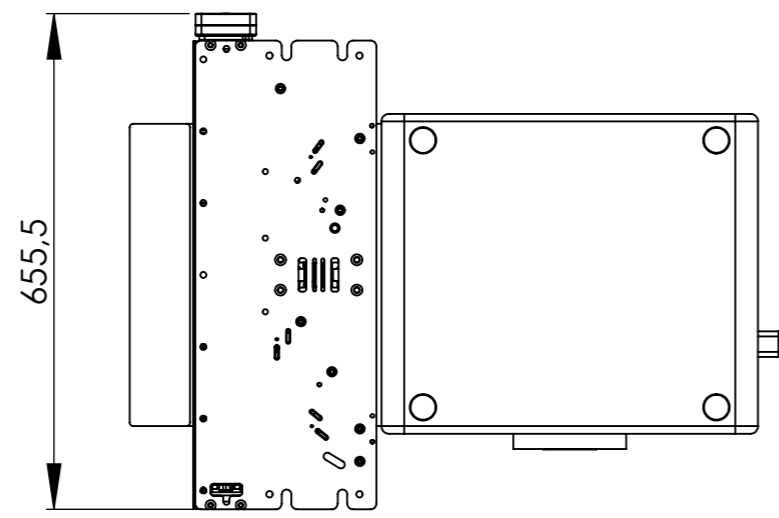

1:6

Panasonic PT D6000/DW6300/DZ6700

Zeichnung zuletzt bearbeitet: Mittwoch, 17. August 2011 17:56:10

Verantwortl. Abt.	Blattgröße A3 297mm*420mm	Erstellt durch	Genehmigt von	1:10
 Vision24 GmbH, D64584 Biebesheim Telefon 06258-9804-0 Fax 06258-9804-50 info@vision24.de, www.vision24.de		Dokumentenart Aluminium/ A2	Dokumentenstatus Teile Version: 17.08.2011	
		Titel		Zeichnungsnummer BG-Robolift-C050-Balance
And.	Ausgabedatum 17.08.2011	Spr. D	Blatt 1	