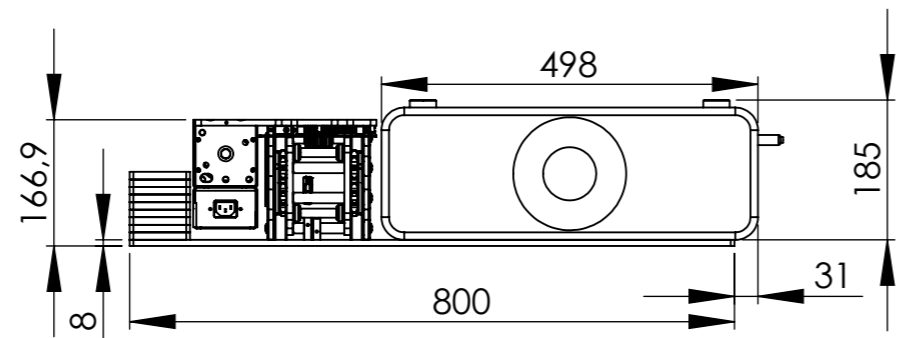

1:6

Panasonic PT D6000/DW6300/DZ6700

Zeichnung zuletzt bearbeitet: Mittwoch, 17. August 2011 17:56:10

Verantwortl. Abt.	Blattgröße A3 297mm*420mm	Erstellt durch	Genehmigt von	1:10
 Vision24 GmbH, D64584 Biebesheim Telefon 06258-9804-0 Fax 06258-9804-50 info@vision24.de, www.vision24.de		Dokumentenart Aluminium/ A2	Dokumentenstatus Teile Version: 17.08.2011	
		Titel		Zeichnungsnummer BG-Robolift-C050-Balance
And.	Ausgabedatum 17.08.2011	Spr. D	Blatt 1	